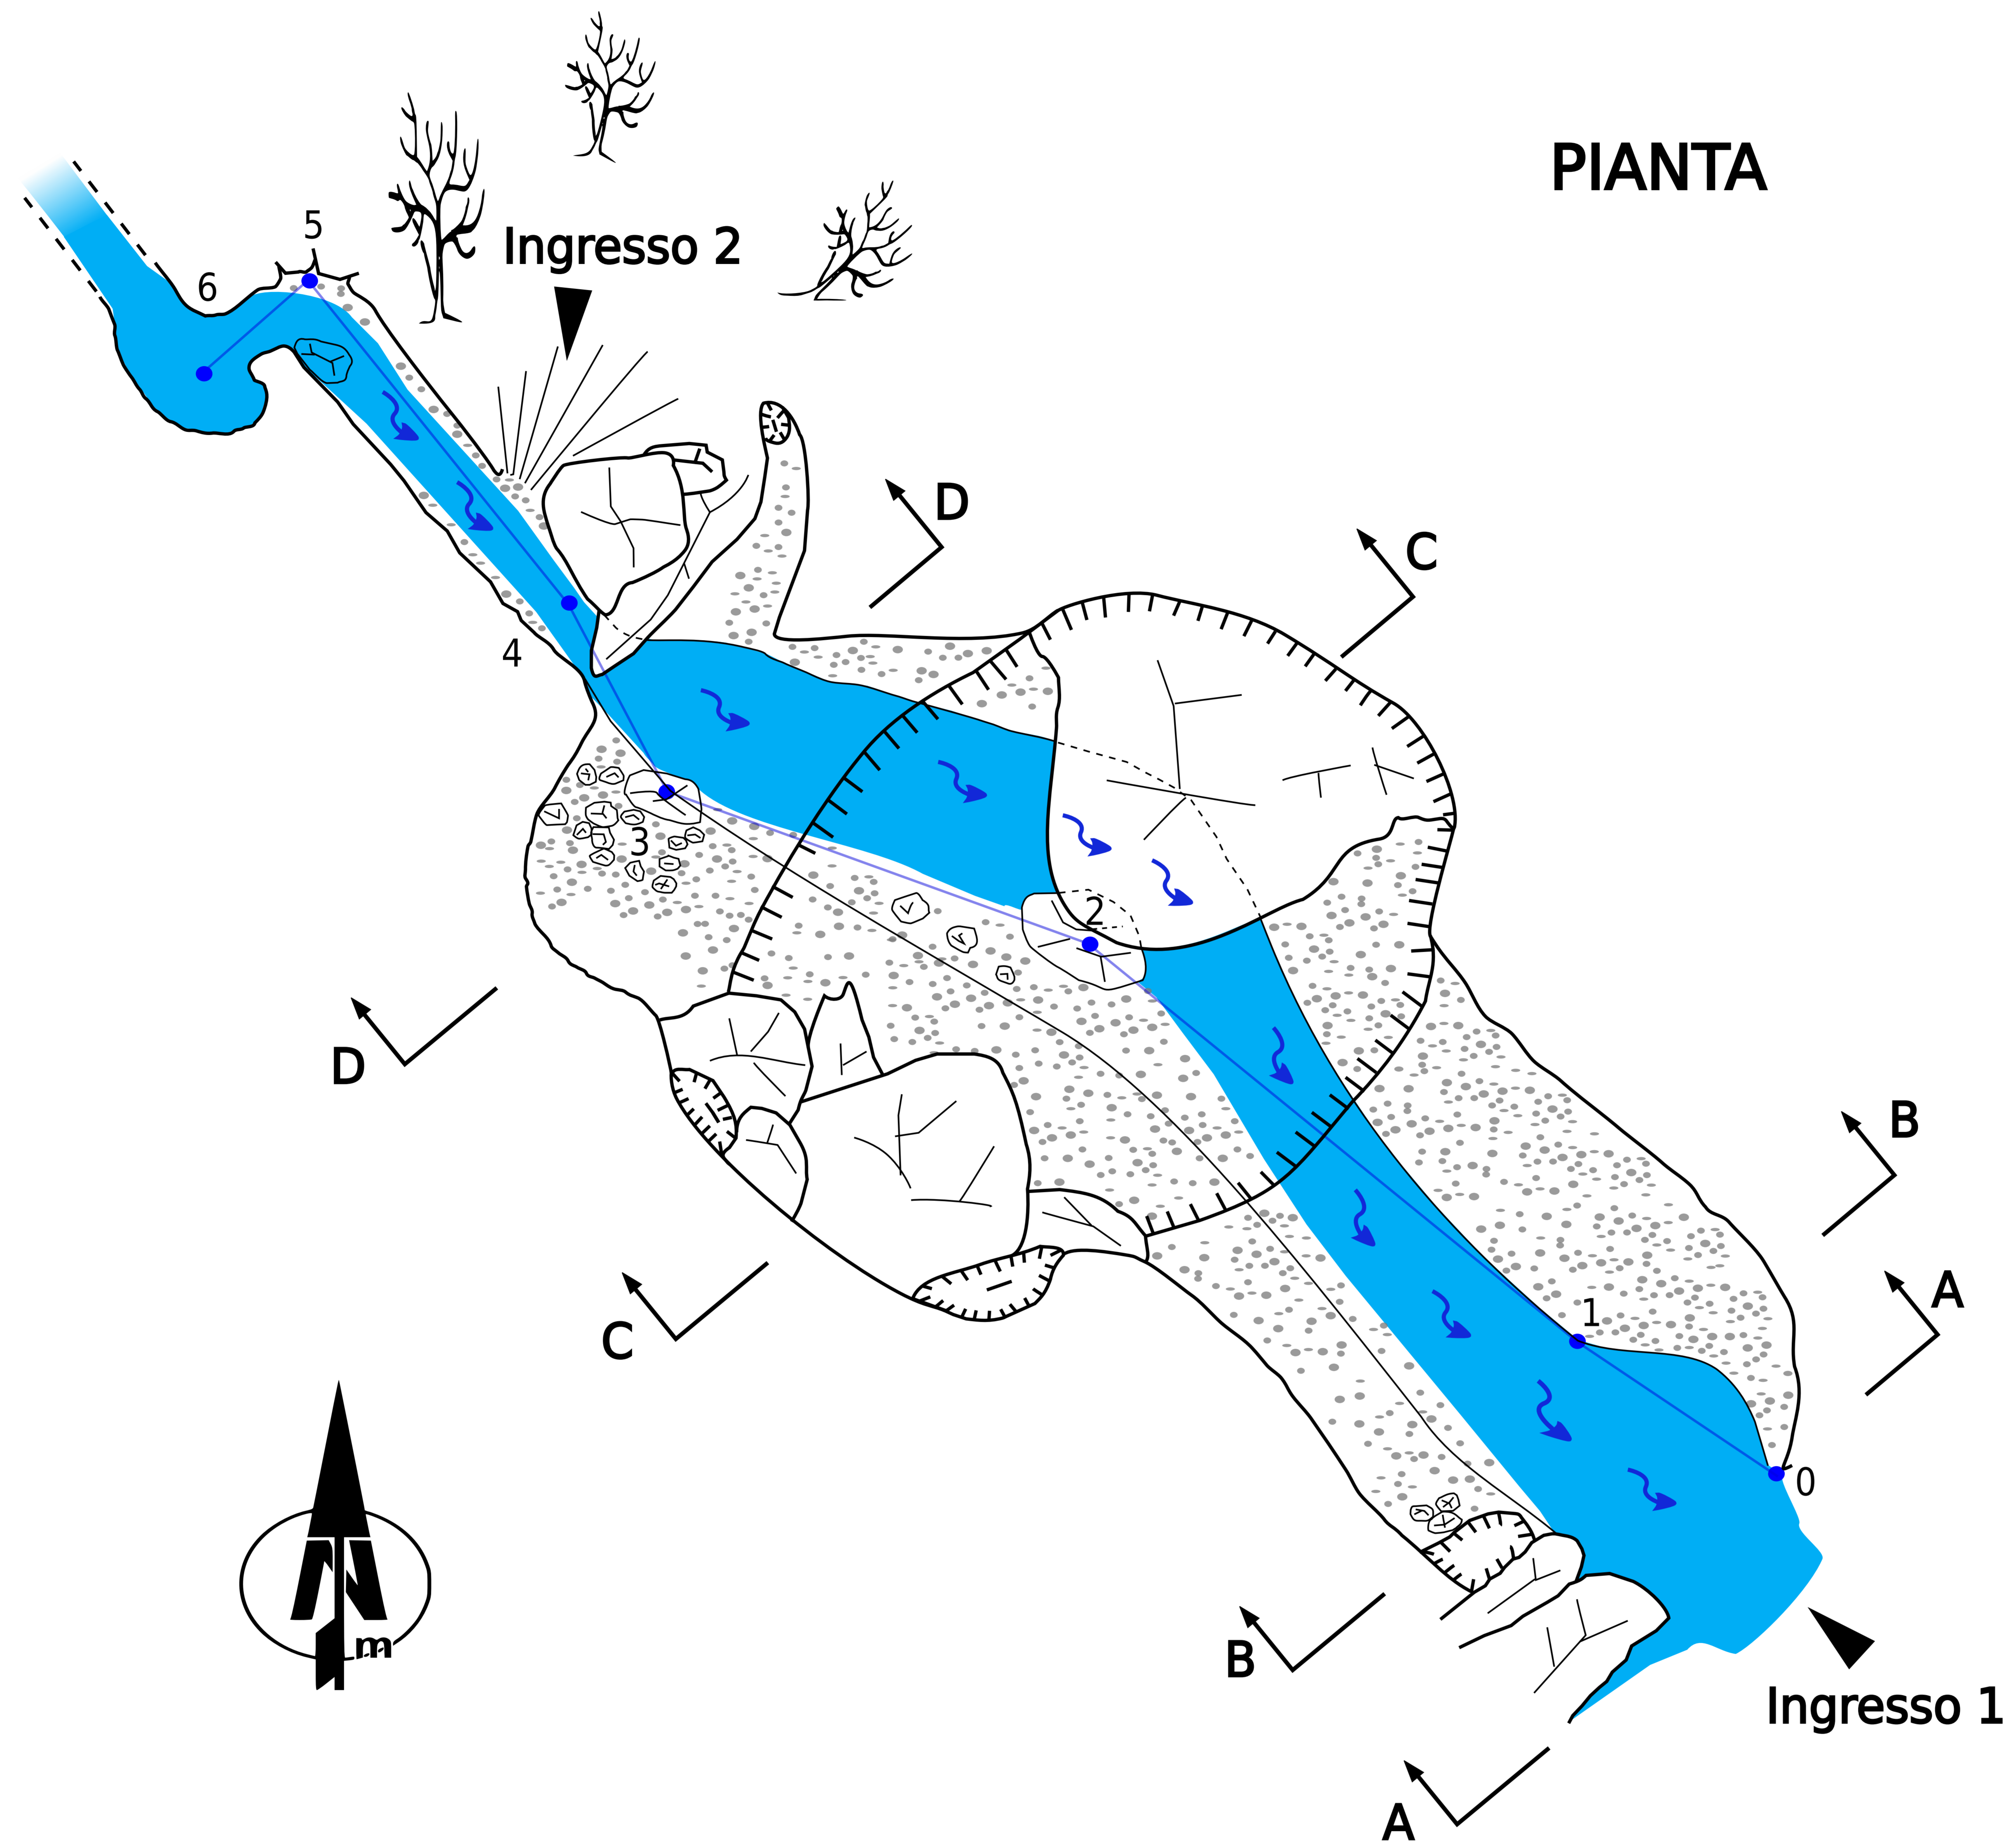

RISORGENTE DI CO' DI SASSO

ER-RA 939

MONTE MAURO - CO' DI SASSO

BRISIGHELLA (RA)

GSA Ravenna

15/10/2017

Dis. Zauli S.

Rilev.: Zauli S.

SEZIONI TRASVERSALI

SEZIONE AA

SEZIONE BB

SEZIONE CC

SEZIONE DD

Originale in scala 1:100

SEZIONE